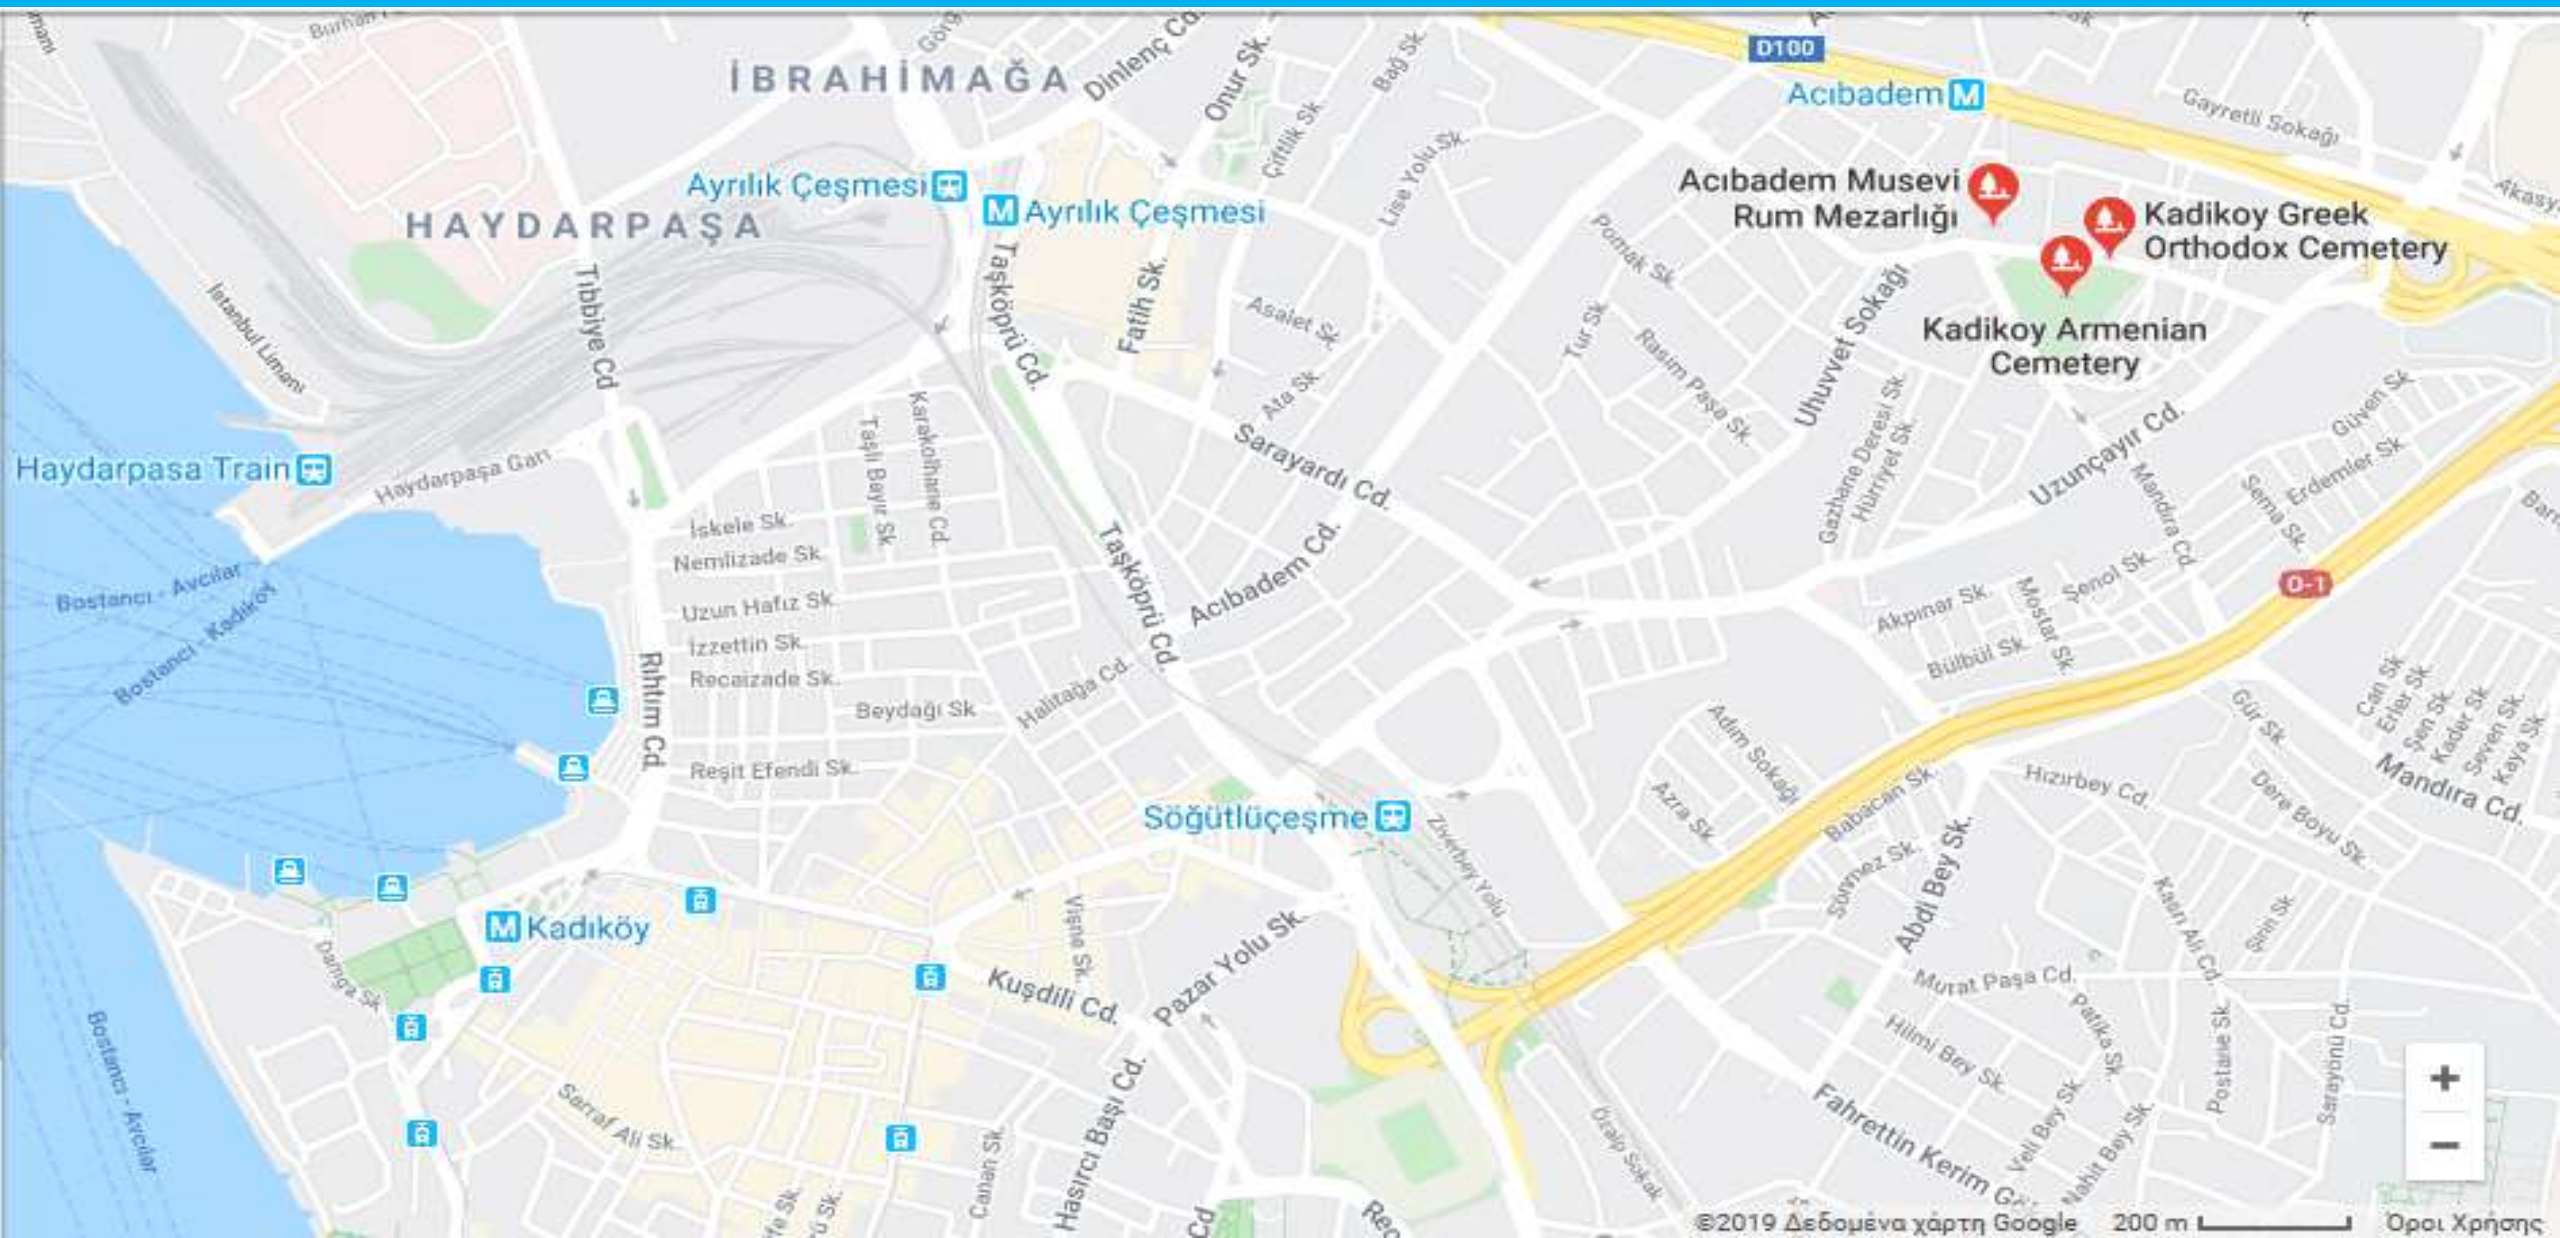

Αραμπατζής Ιορδάνης & Ευκαρπίδης Νεκτάριος:
Ψηφιακή καταγραφή και αποτύπωση του
Ορθόδοξου Νεκροταφείου του Αγίου Ιγνατίου
στη Χαλκηδόνα και Κοινοτικών Αρχείων

Η τοποθεσία του Κοιμητηρίου

Η κεντρική είσοδος του Κοιμητηρίου